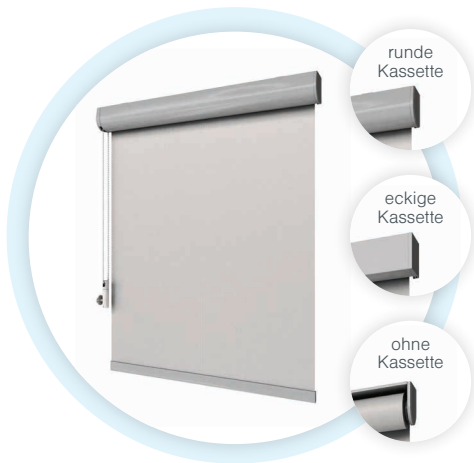

Typen der Stoffbeschattung

VARIETA